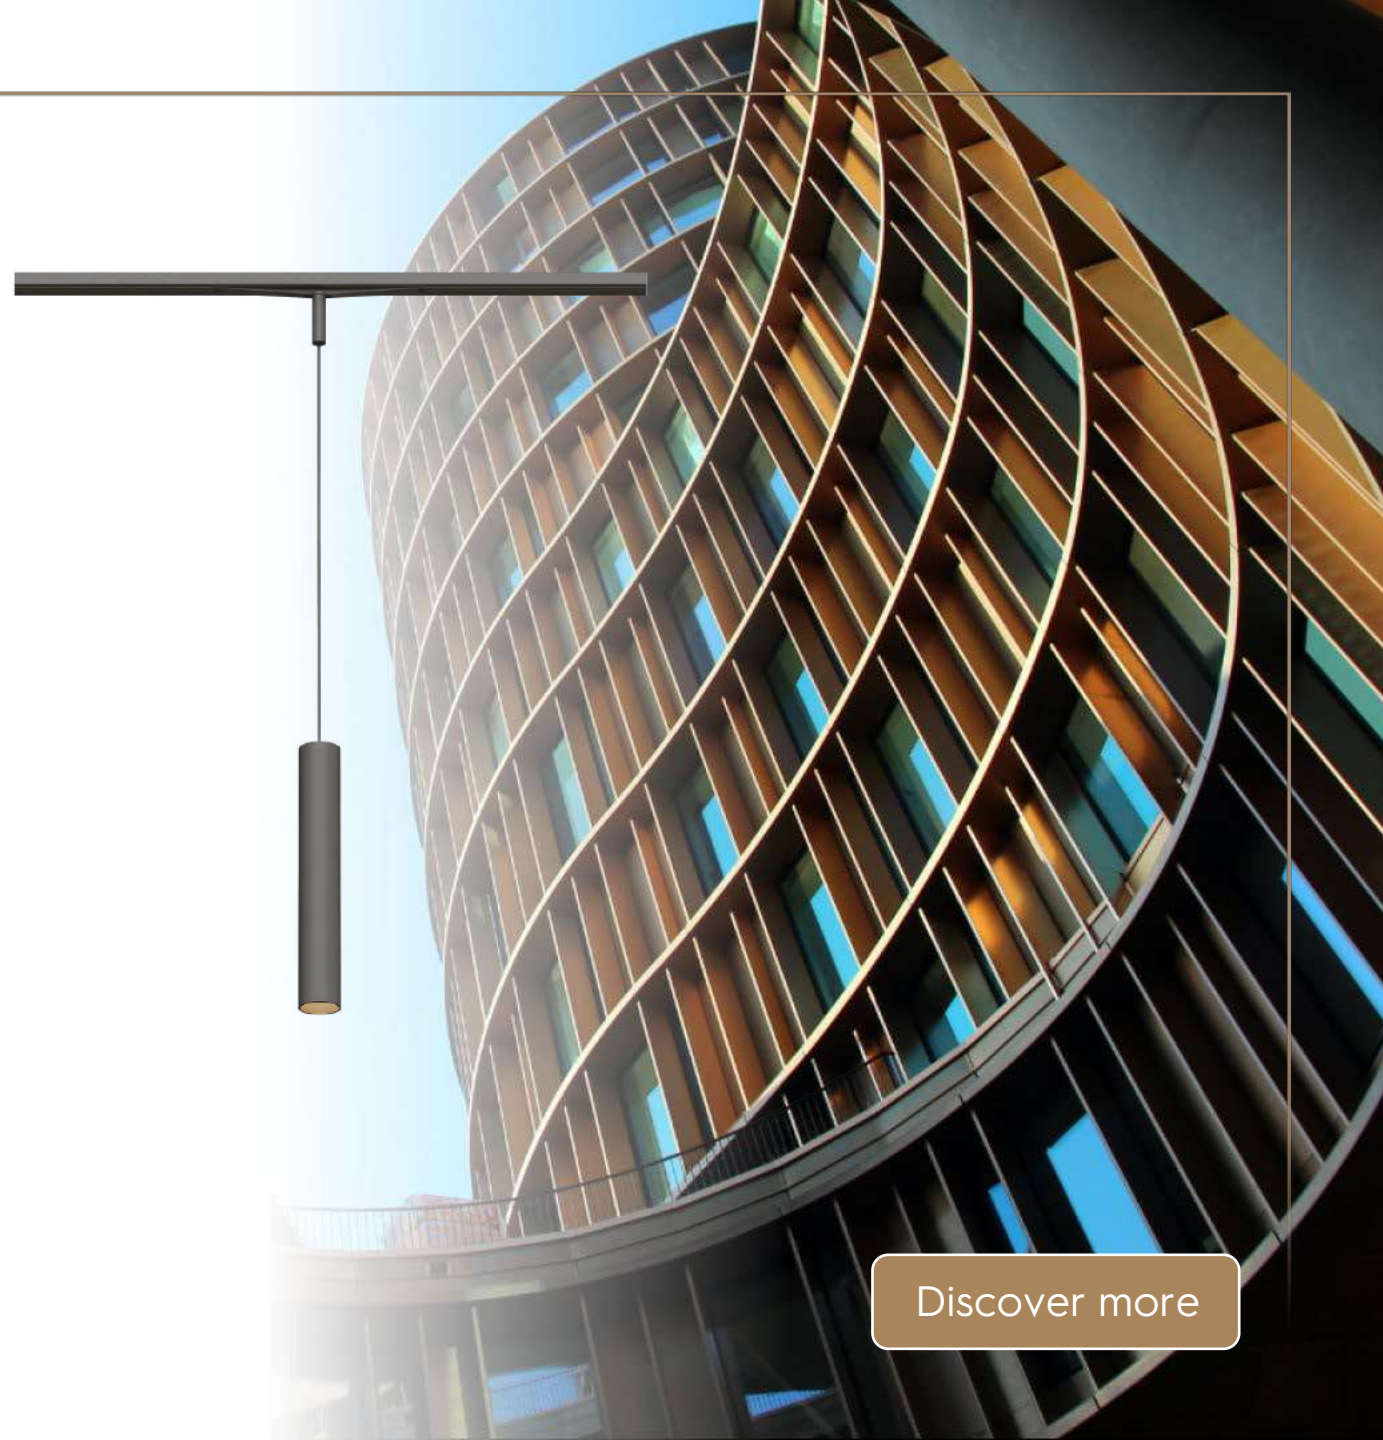

POWER  
11.5W

BEAM ANGLES  
28°, 37°, 48°