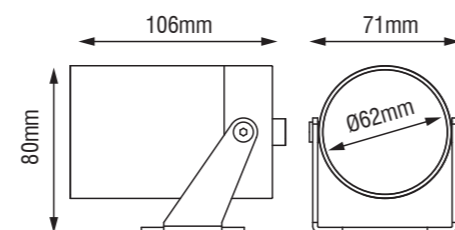

### Artemis M.

For Light source energy class and identifier please consult the datasheet on our website.

AC/DC converter not included.

Description	Angle	White	Black
<b>590lm 927 10W</b>	15°	902CW92715F0	902CB92715F0
<b>610lm 930 10W</b>	15°	902CW93015F0	902CB93015F0
<b>590lm 927 10W</b>	24°	902CW92724F0	902CB92724F0
<b>610lm 930 10W</b>	24°	902CW93024F0	902CB93024F0
<b>590lm 927 10W</b>	36°	902CW92736F0	902CB92736F0
<b>610lm 930 10W</b>	36°	902CW93036F0	902CB93036F0

### Artemis L.

For Light source energy class and identifier please consult the datasheet on our website.

AC/DC converter not included.

Description	Angle	White	Black
<b>870lm 927 15W</b>	15°	901EW92715F0	901EB92715F0
<b>900lm 930 15W</b>	15°	901EW93015F0	901EB93015F0
<b>870lm 927 15W</b>	24°	901EW92724F0	901EB92724F0
<b>900lm 930 15W</b>	24°	901EW93024F0	901EB93024F0
<b>870lm 927 15W</b>	36°	901EW92736F0	901EB92736F0
<b>900lm 930 15W</b>	36°	901EW93036F0	901EB93036F0